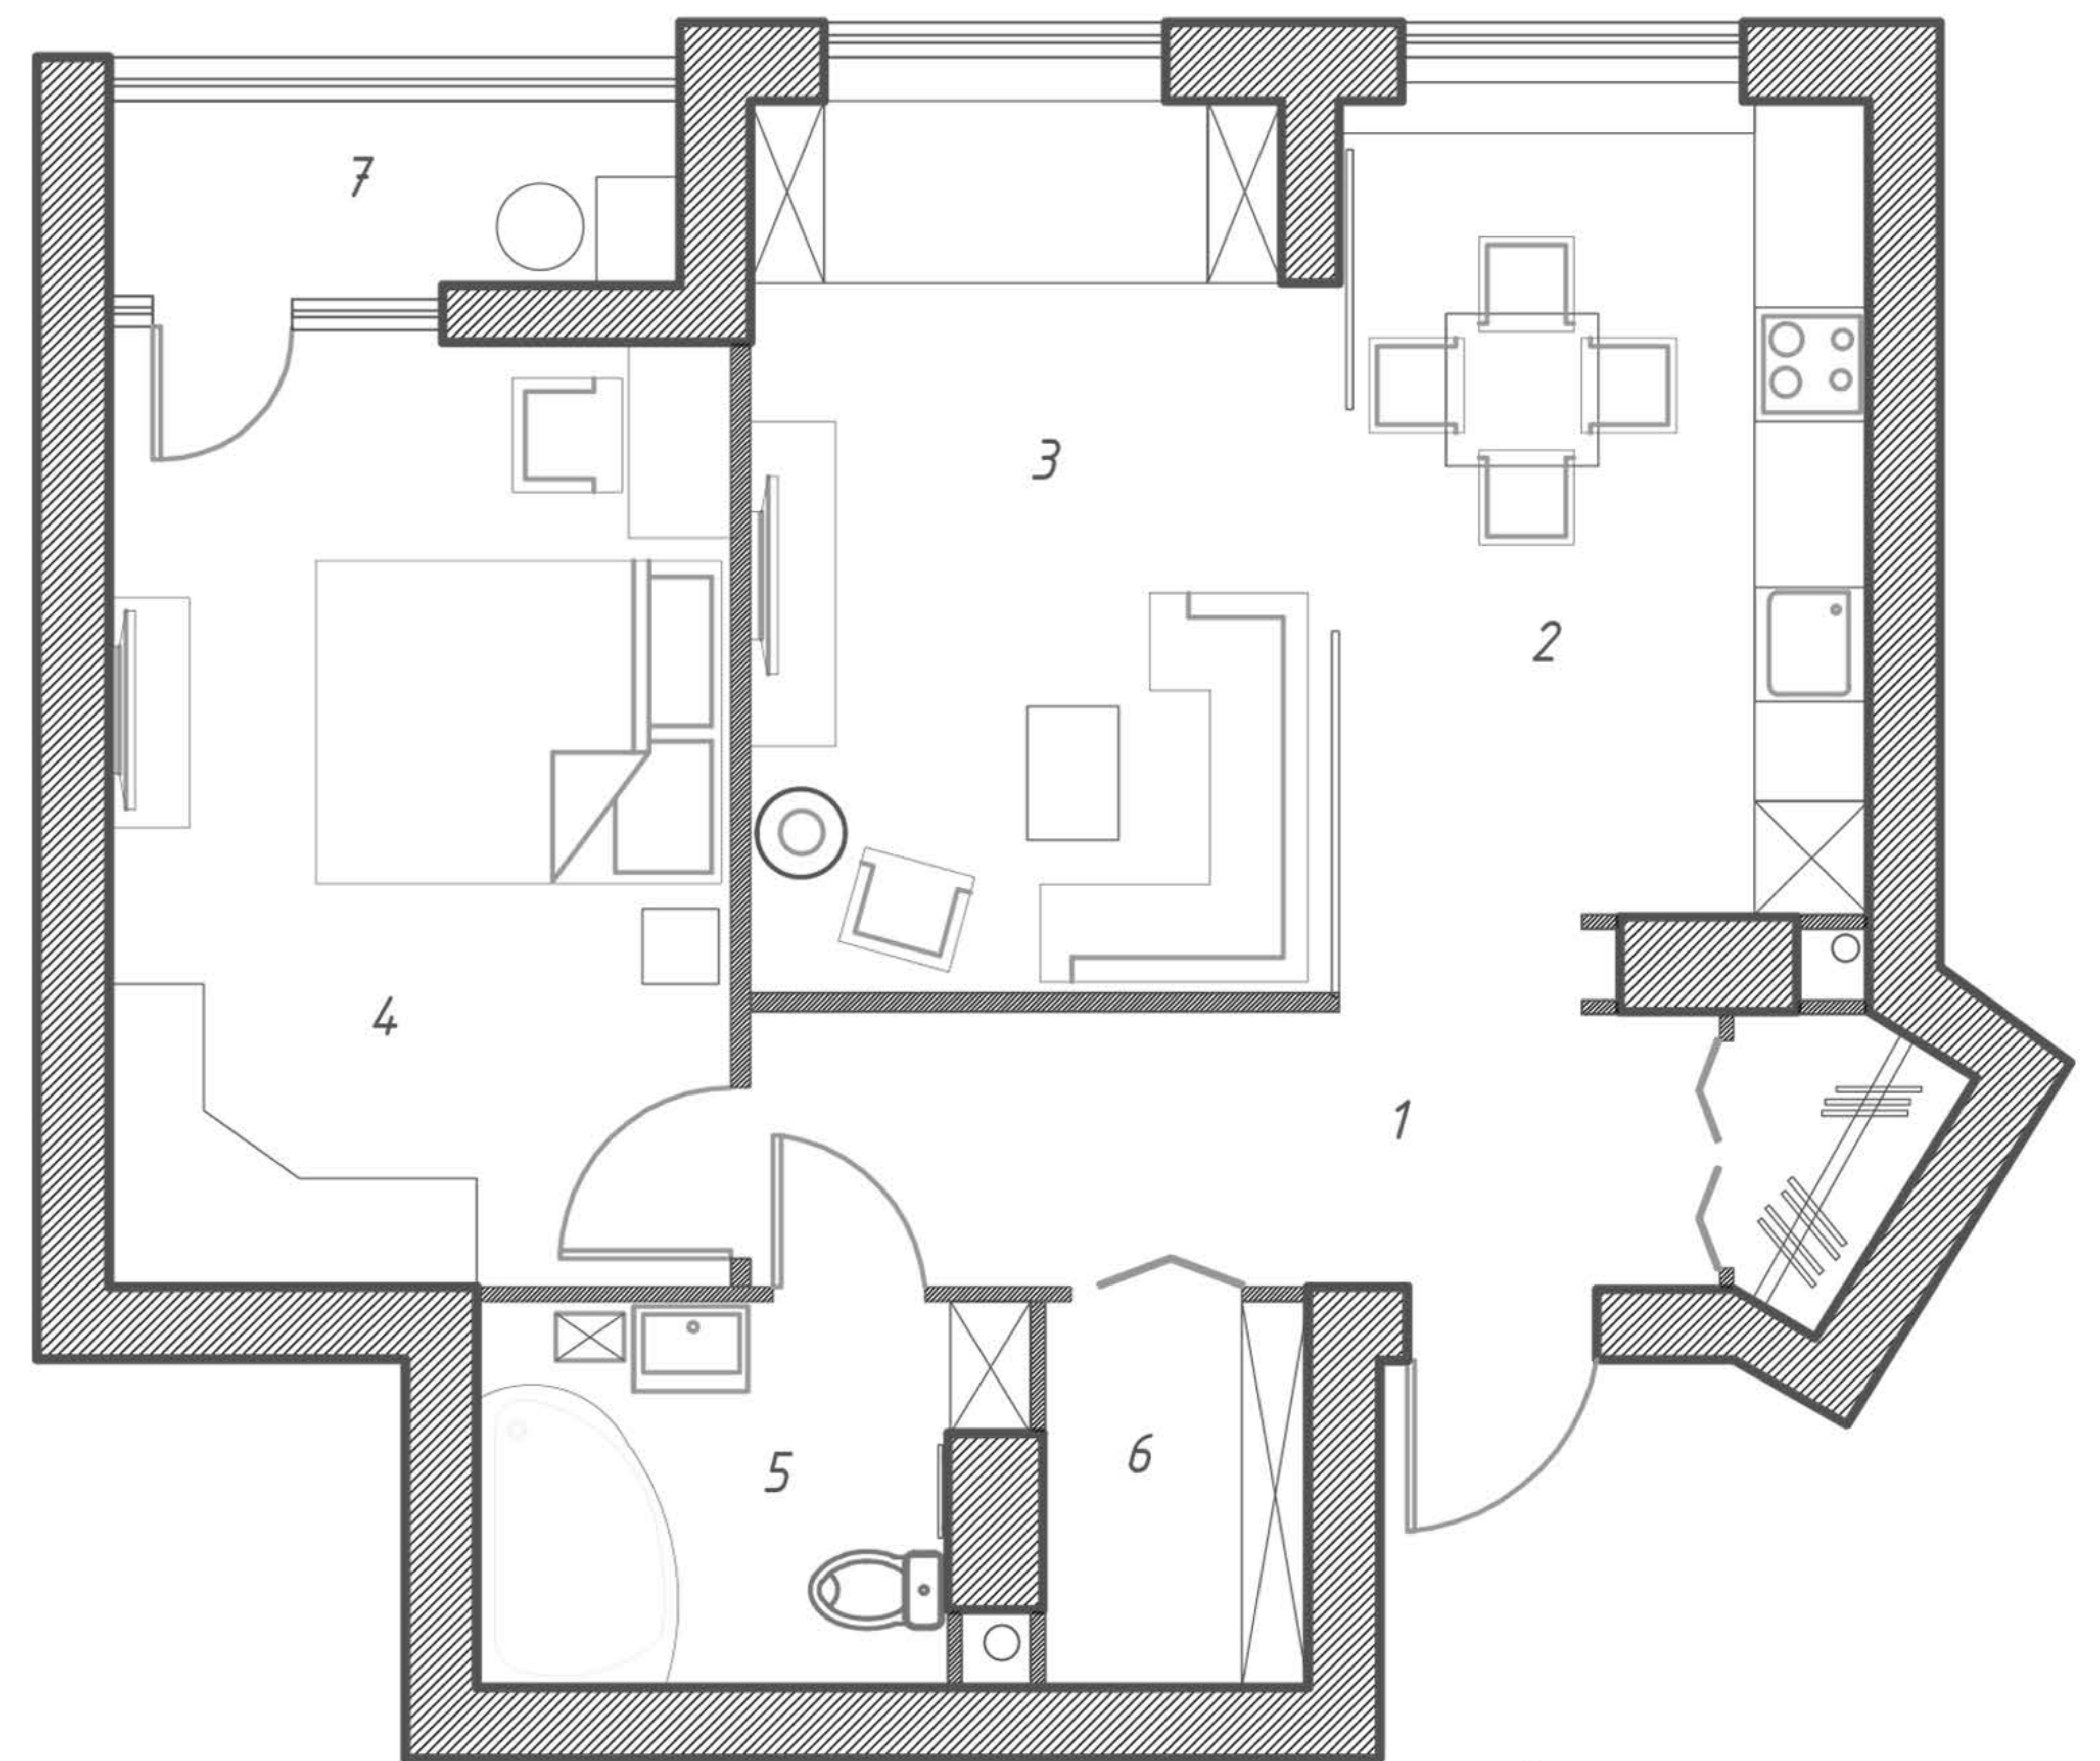

Обмерный план

Общая площадь: 63,4м² (включая балкон),
Высота потолка 2700мм

План с расстановкой мебели

- Экспликация:
 1-Коридор
 2-Кухня
 3-Гостиная
 4-Спальня
 5-Ванная комната
 6-Кладовая
 7-Балкон