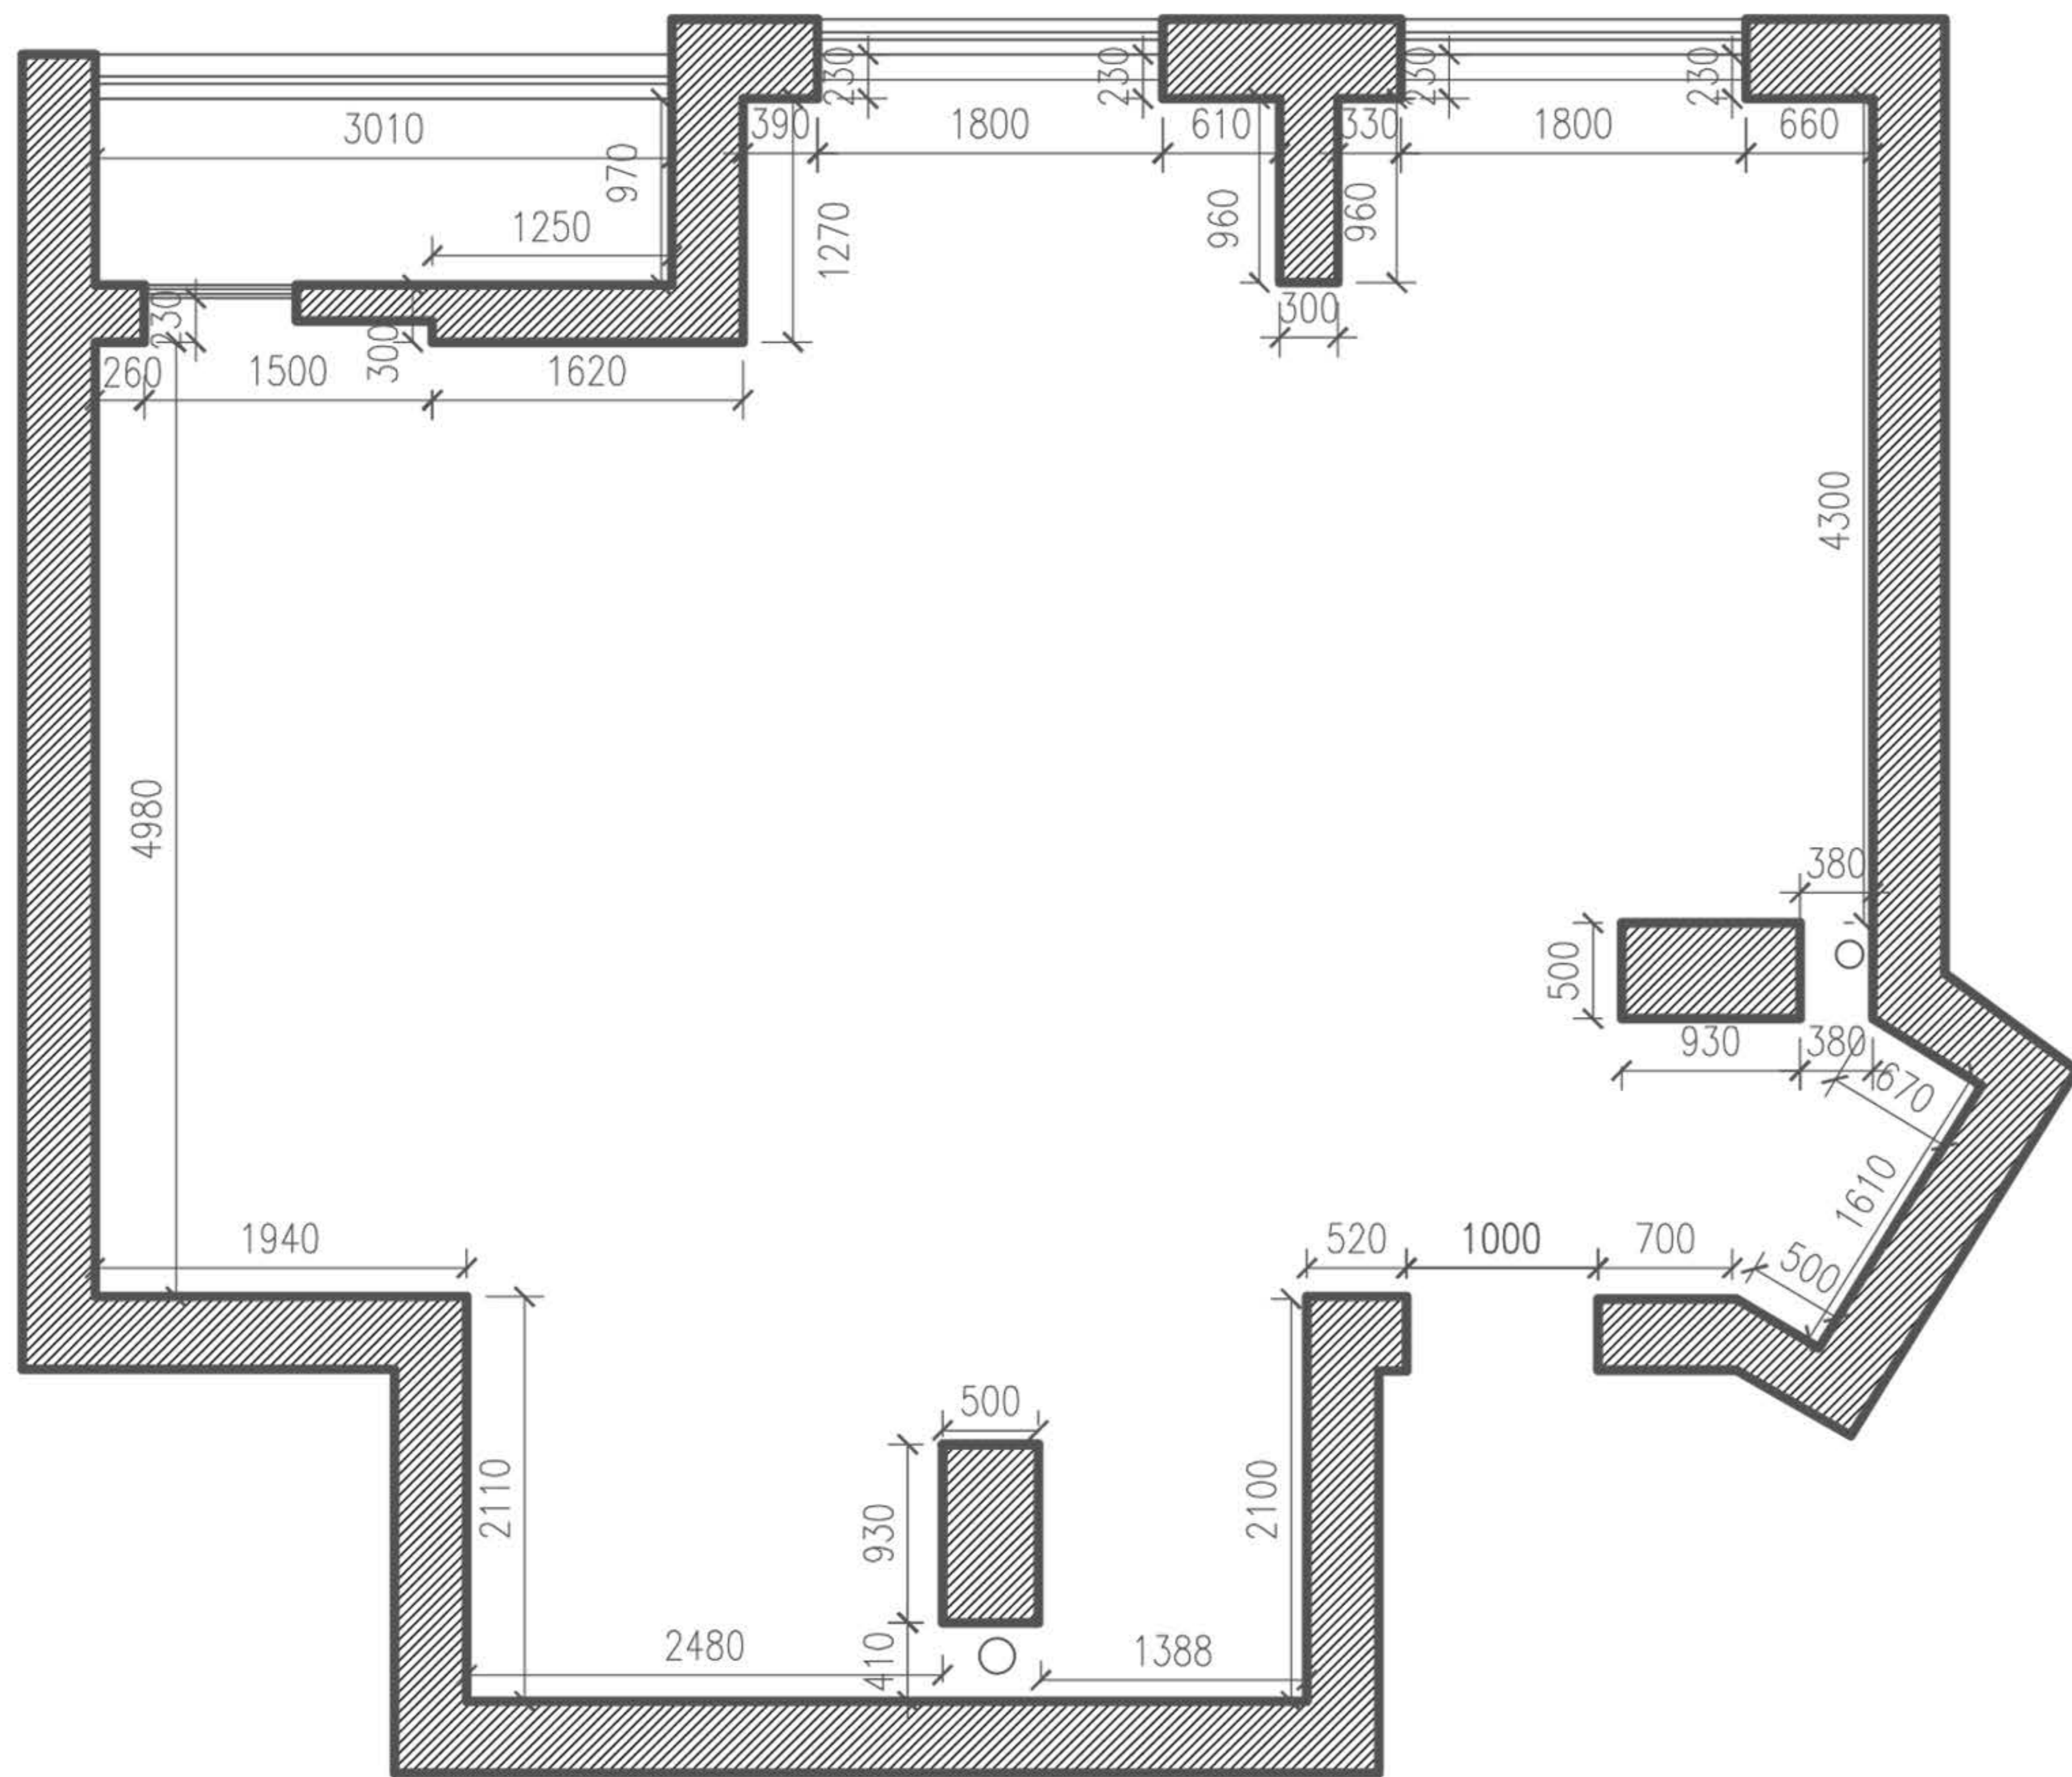

Обмерный план

Общая площадь: 63,4м² (включая балкон),
Высота потолка 2700мм

План с расстановкой мебели

- Экспликация:
 1-Коридор
 2-Кухня
 3-Гостиная
 4-Спальня
 5-Ванная комната
 6-Кладовая
 7-Балкон