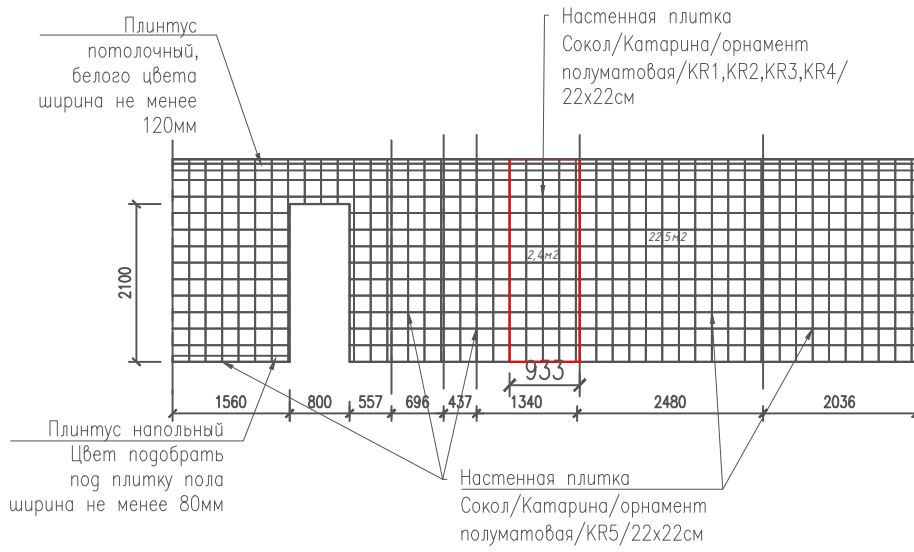

Развертка 4 (Ванная комната)

Схема раскладки плитки орнамента

	Изм.	Кол.уч.	Лист	№ Док.	Подпись	Дата			
	Архитектор		Буланова С.					стадия	лист
							Дизайн-проект квартиры	П	листов
							Развертки по стенам 4 М 1:100	г. Саратов 2016	