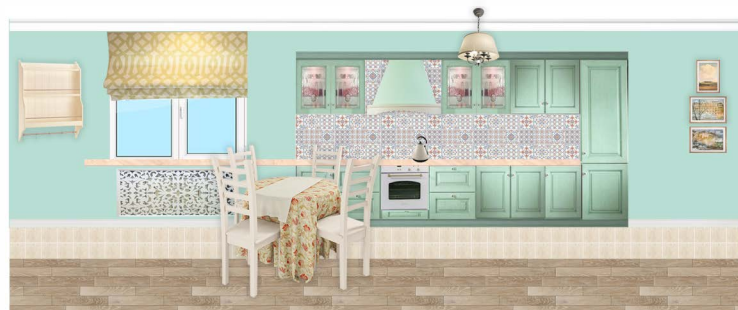

Кухня

Изм.	Кол.уч.	Лист	№Док.	Подпись	Дата				
Архитектор		Буланова С.						стадия	лист
								П	листов
						Дизайн-проект квартиры			
						Стилистическое решение. Коллаж		г. Саратов	2016