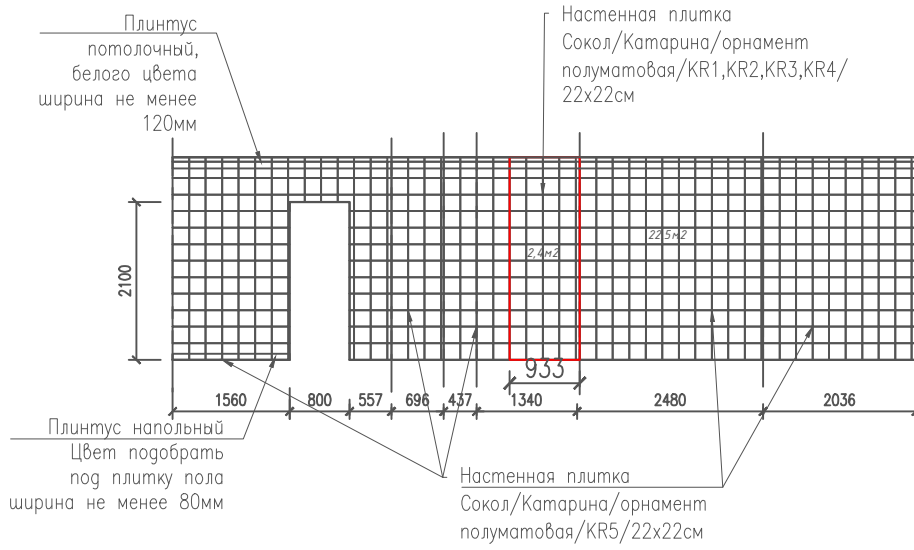

Развертка 4 (Ванная комната)

Схема раскладки плитки орнамента

	Изм.	Кол.уч.	Лист	№ Док.	Подпись	Дата			
	Архитектор		Буланова С.						
							стадия	лист	листов
							п	18	24
							Дизайн-проект квартиры		
							Развертки по стенам 4 М 1:100		
							г. Саратов 2016		